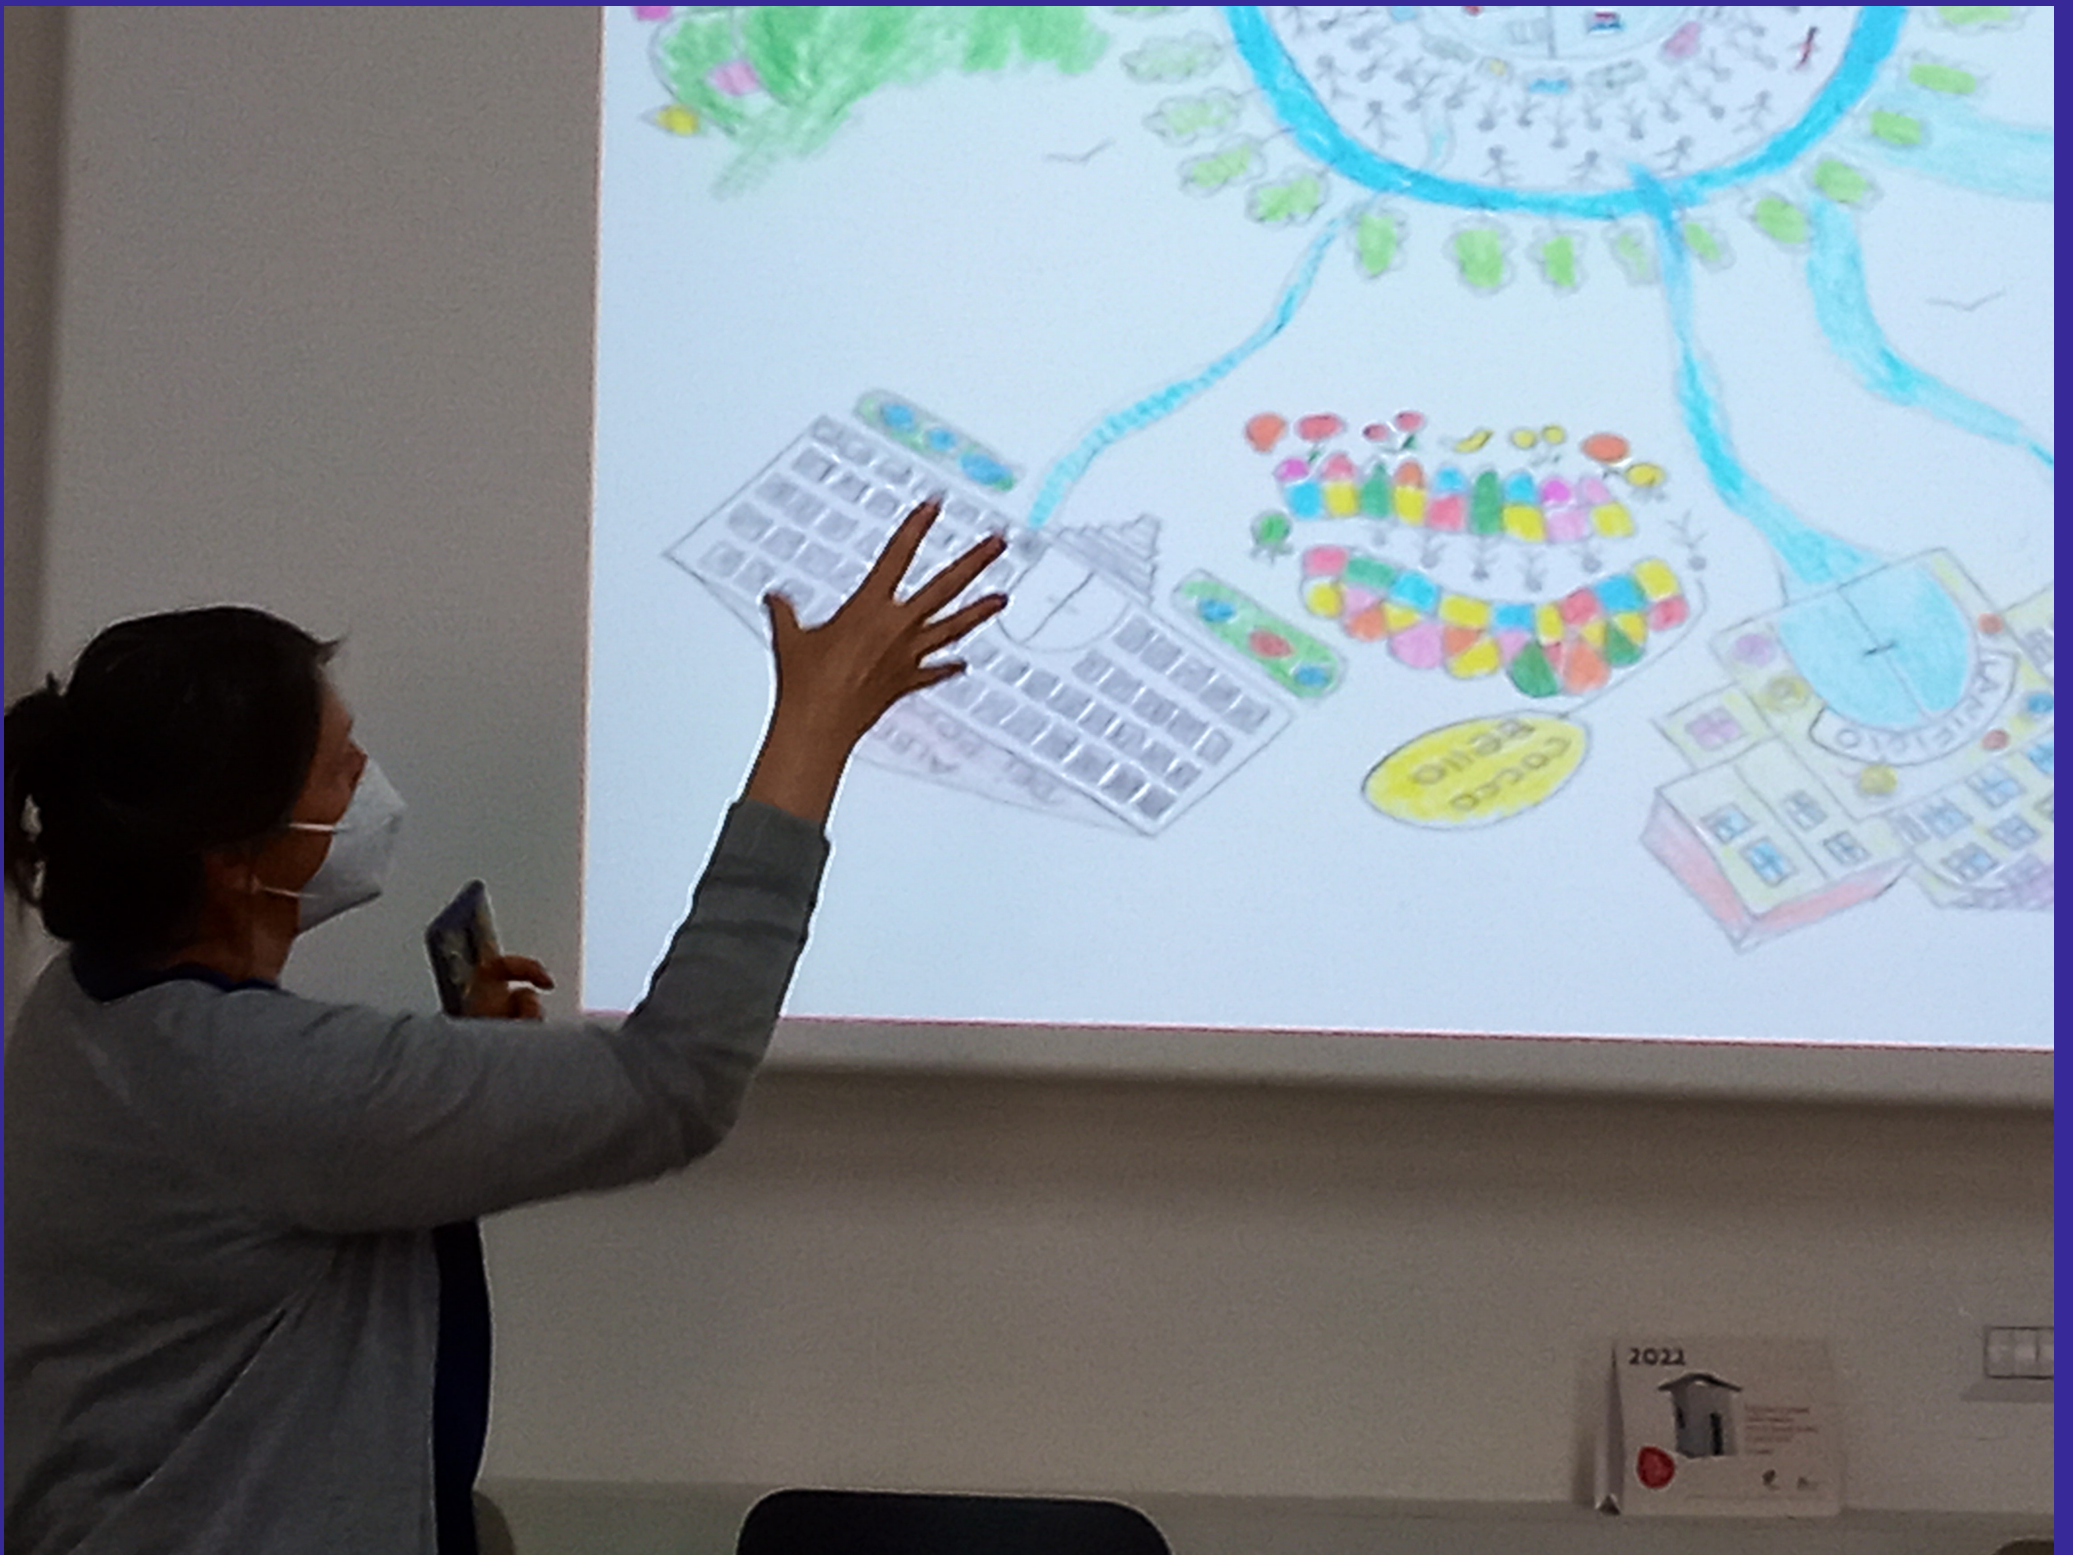

UNIVERSITÀ DI NAPOLI
L'ORIENTALE

MOBILITÀ, MIGRAZIONI
INTERNAZIONALI
centro di elaborazione culturale

LA CITTÀ DA-SVELARE

12 Dicembre 2024
Napoli
Università L'Orientale
Palazzo Giusso
Aula 3.5
14,30 - 16,30

Nell'ambito del corso di Geografia Urbana e delle Migrazioni Internazionali, il MoMI ospita Nausicaa Pezzoni (Politecnico di Milano).